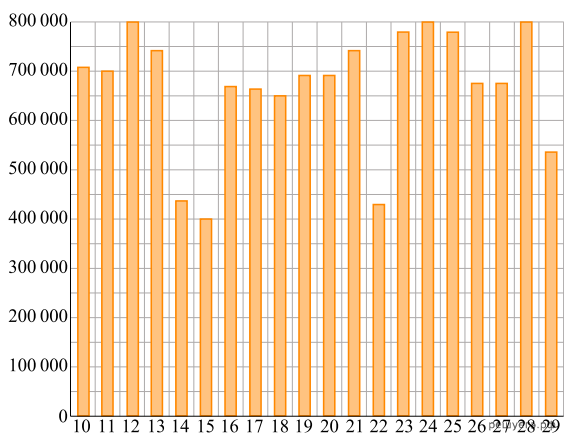

Вариант № 77247

На диаграмме показано количество посетителей сайта РИА Новости во все дни с 10 по 29 ноября 2009 года. По горизонтали указываются дни месяца, по вертикали — количество посетителей сайта за данный день.

Определите по диаграмме, каково наименьшее суточное количество посетителей сайта РИА Новости в период с 16 по 21 ноября.