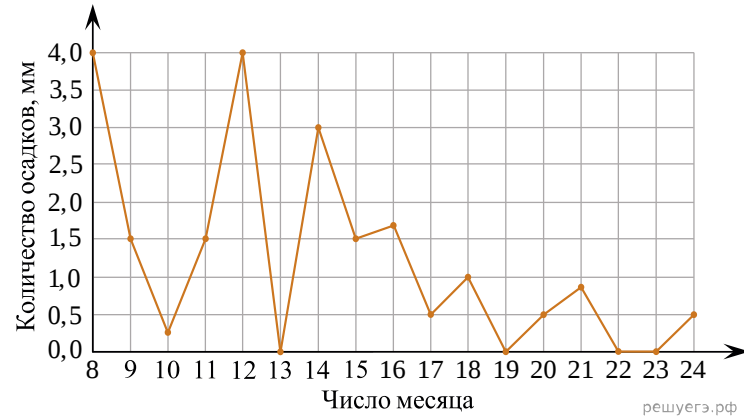

На рисунке жирными точками показано суточное количество осадков, выпадавших в Томске с 8 по 24 января 2005 года. По горизонтали указаны числа месяца, по вертикали — количество осадков, выпавших в соответствующий день, в миллиметрах. Для наглядности жирные точки на рисунке соединены линиями.

Определите по рисунку, какого числа в Томске впервые за данный период выпало ровно 1,5 миллиметра осадков.